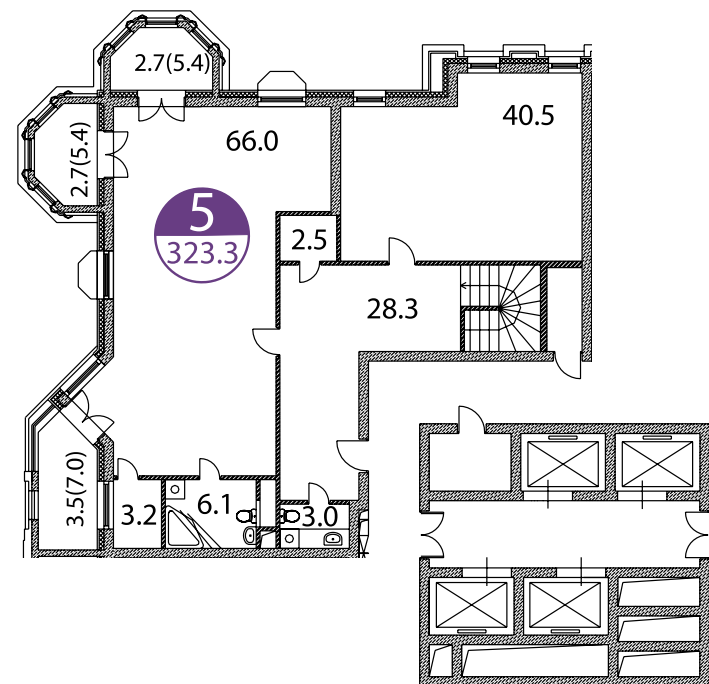

ПЕНТХАУС

ЭТАЖИ 27–28

ЛЕВОЕ КРЫЛО  
СЕВЕРНАЯ ЧАСТЬ

ОБЩАЯ  
ПЛОЩАДЬ  
**323,3** М<sup>2</sup>

ЭТАЖ 27

ЭТАЖ 28

ПЕНТХАУС

ЭТАЖИ 27–28

ЛЕВОЕ КРЫЛО  
СЕВЕРНАЯ ЧАСТЬ