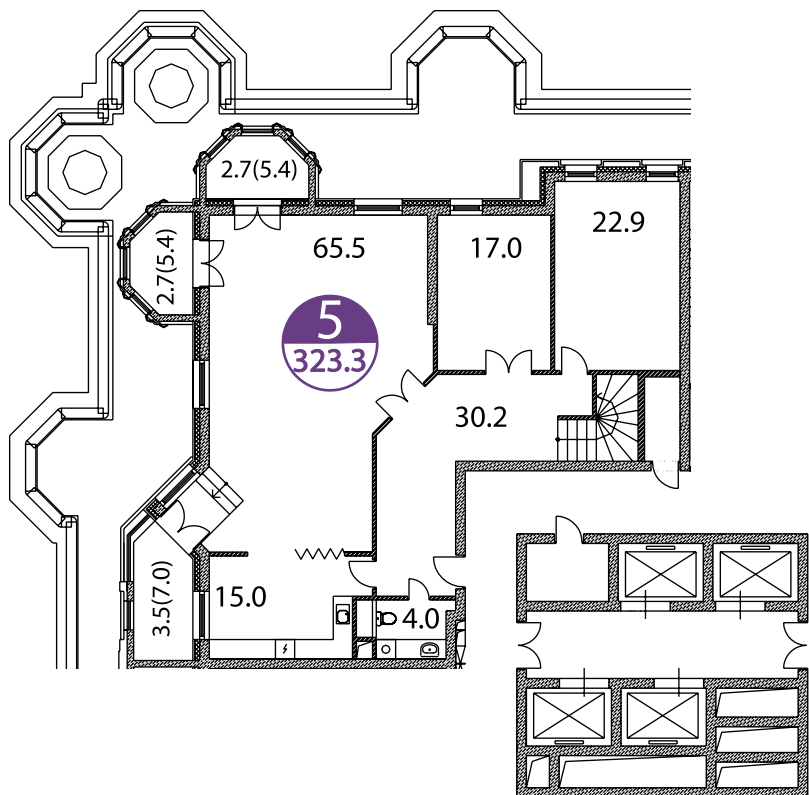

ПЕНТХАУС

ЭТАЖИ 27–28

ЛЕВОЕ КРЫЛО  
СЕВЕРНАЯ ЧАСТЬ

ОБЩАЯ  
ПЛОЩАДЬ  
**323,3** М<sup>2</sup>

ЭТАЖ 27

ЭТАЖ 28

ПЕНТХАУС

ЭТАЖИ 27–28

ЛЕВОЕ КРЫЛО  
СЕВЕРНАЯ ЧАСТЬ