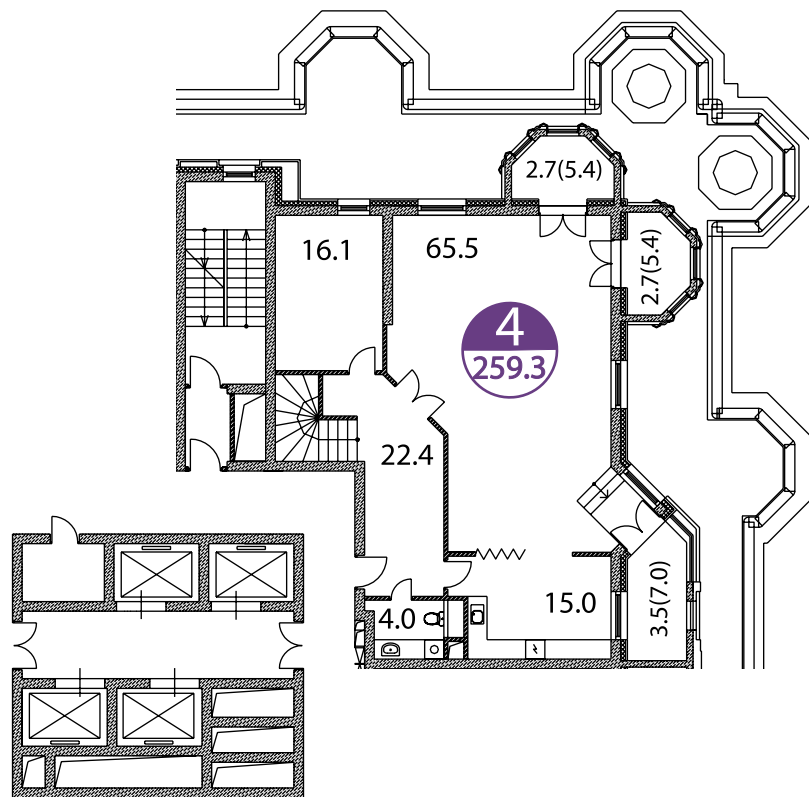

ПЕНТХАУС

ЭТАЖИ 27–28

ПРАВОЕ КРЫЛО
СЕВЕРНАЯ ЧАСТЬ

ЭТАЖ 27

ЭТАЖ 28

ОБЩАЯ
ПЛОЩАДЬ
259,3 М²

ПЕНТХАУС

ЭТАЖИ 27–28

ПРАВОЕ КРЫЛО
СЕВЕРНАЯ ЧАСТЬ