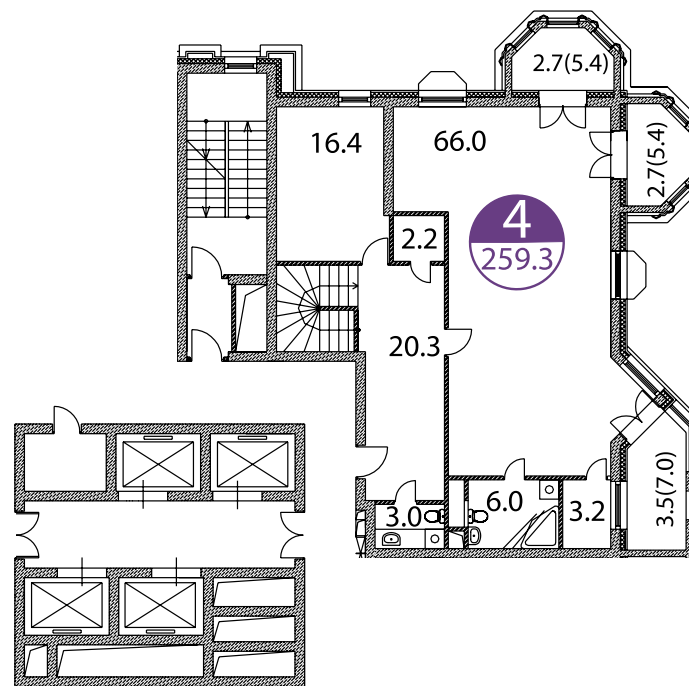

ПЕНТХАУС

ЭТАЖИ 27–28

ПРАВОЕ КРЫЛО
СЕВЕРНАЯ ЧАСТЬ

ЭТАЖ 27

ЭТАЖ 28

ОБЩАЯ
ПЛОЩАДЬ
259,3 М²

ПЕНТХАУС

ЭТАЖИ 27–28

ПРАВОЕ КРЫЛО
СЕВЕРНАЯ ЧАСТЬ