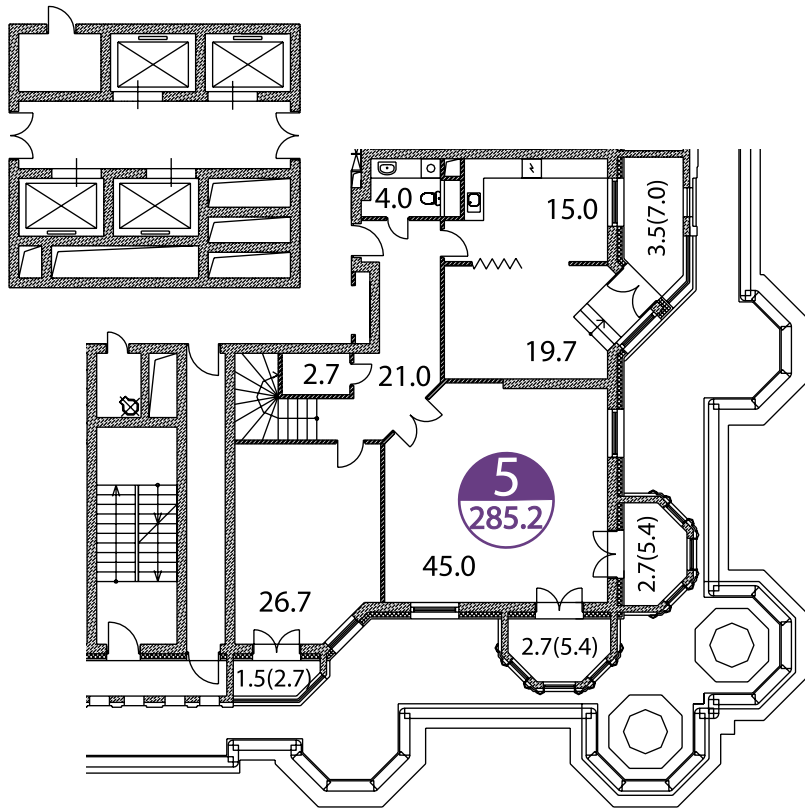

ПЕНТХАУС

ЭТАЖИ 27–28

ПРАВОЕ КРЫЛО
ЮЖНАЯ ЧАСТЬ

ЭТАЖ 27

ЭТАЖ 28

ОБЩАЯ
ПЛОЩАДЬ
285,2 М²

ПЕНТХАУС

ЭТАЖИ 27–28

ПРАВОЕ КРЫЛО
ЮЖНАЯ ЧАСТЬ