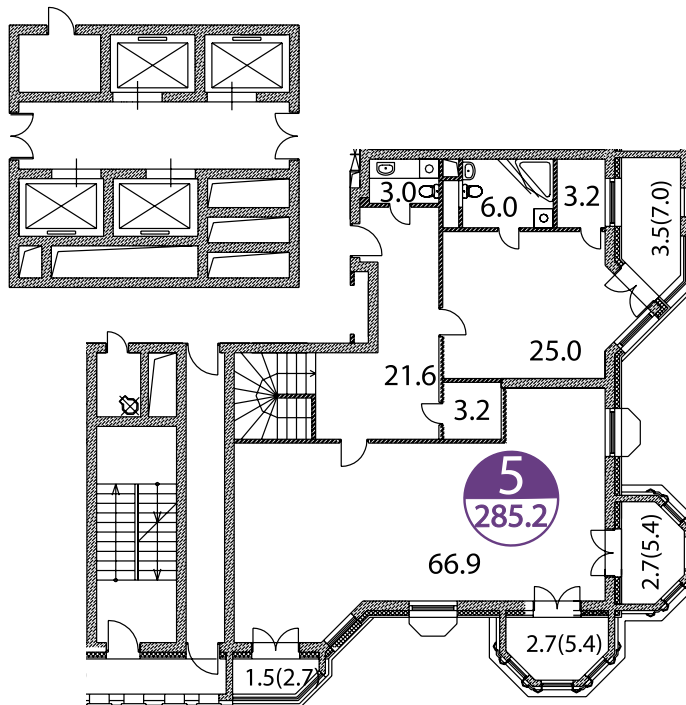

ПЕНТХАУС

ЭТАЖИ 27–28

ПРАВОЕ КРЫЛО
ЮЖНАЯ ЧАСТЬ

ЭТАЖ 27

ЭТАЖ 28

ОБЩАЯ
ПЛОЩАДЬ
285,2 М²

ПЕНТХАУС

ЭТАЖИ 27–28