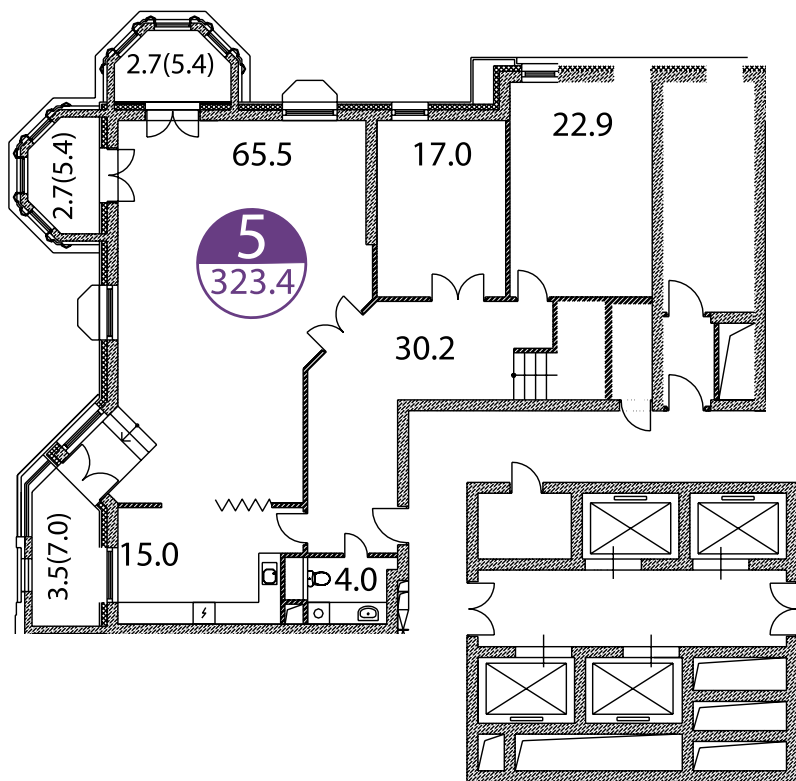

ПЕНТХАУС

ЭТАЖИ 29–30

ЛЕВОЕ КРЫЛО
СЕВЕРНАЯ ЧАСТЬ

ЭТАЖ 29

ЭТАЖ 30

ОБЩАЯ
ПЛОЩАДЬ
323,4 М²

ПЕНТХАУС

ЭТАЖИ 29–30

ЛЕВОЕ КРЫЛО
СЕВЕРНАЯ ЧАСТЬ