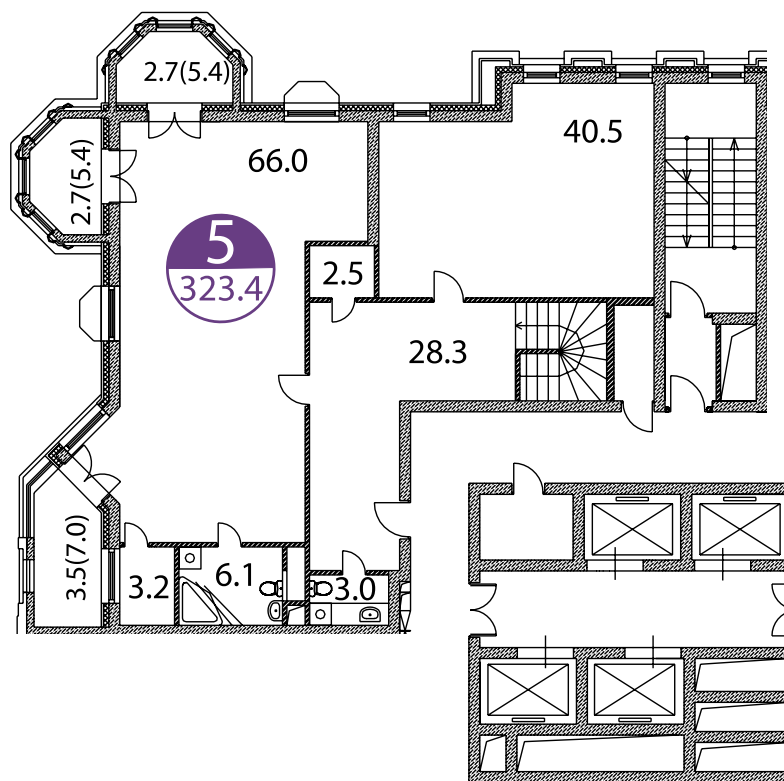

ПЕНТХАУС

ЭТАЖИ 29–30

ЛЕВОЕ КРЫЛО
СЕВЕРНАЯ ЧАСТЬ

ЭТАЖ 29

ЭТАЖ 30

ОБЩАЯ
ПЛОЩАДЬ
323,4 М²

ПЕНТХАУС

ЭТАЖИ 29–30

ЛЕВОЕ КРЫЛО
СЕВЕРНАЯ ЧАСТЬ