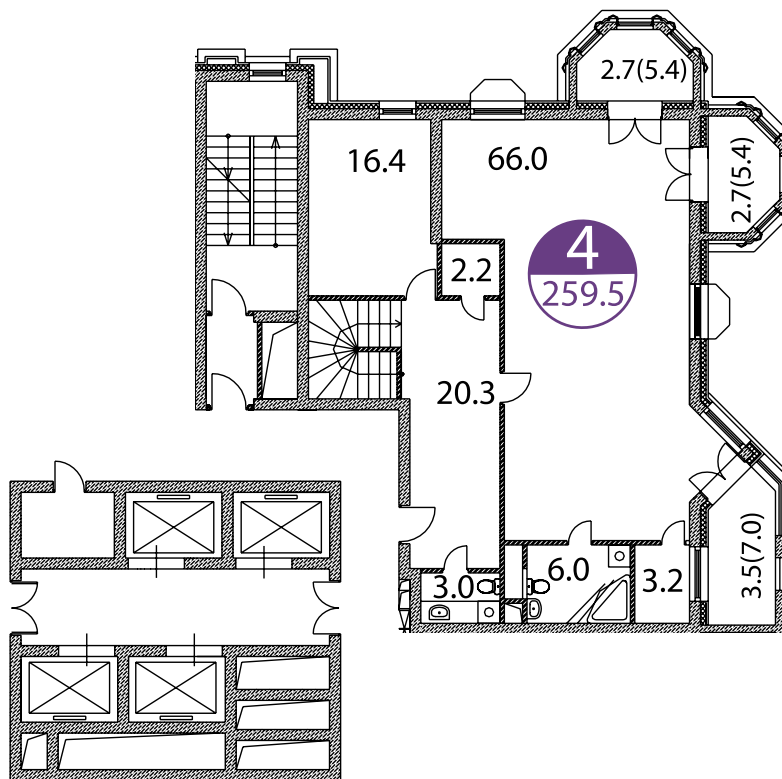

ПЕНТХАУС

ЭТАЖИ 29–30

ПРАВОЕ КРЫЛО
СЕВЕРНАЯ ЧАСТЬ

ЭТАЖ 29

ЭТАЖ 30

ОБЩАЯ
ПЛОЩАДЬ
259,5 М²

ПЕНТХАУС

ЭТАЖИ 29–30

ПРАВОЕ КРЫЛО
СЕВЕРНАЯ ЧАСТЬ