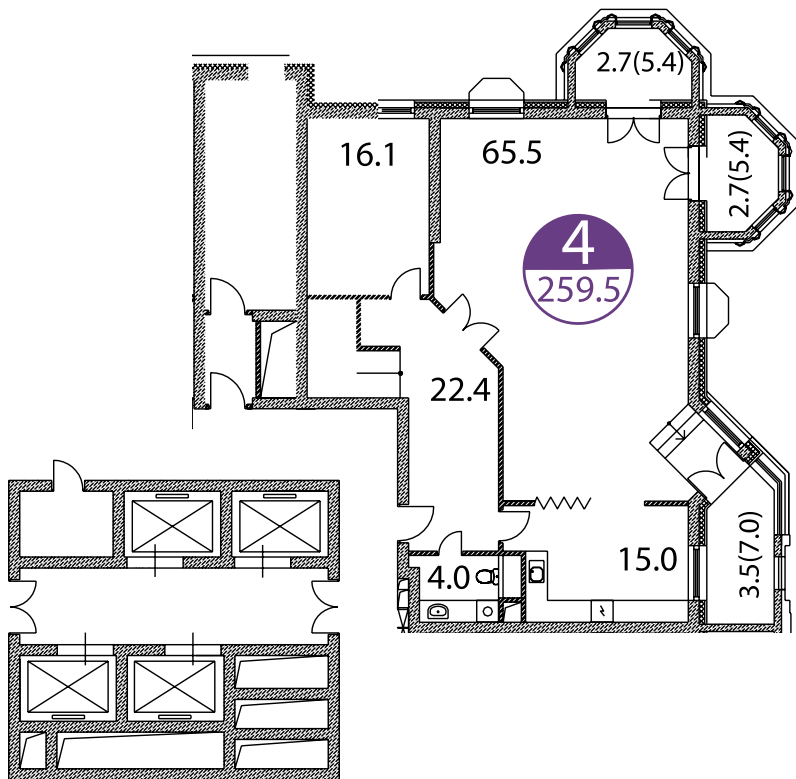

ПЕНТХАУС

ЭТАЖИ 29–30

ПРАВОЕ КРЫЛО
СЕВЕРНАЯ ЧАСТЬ

ЭТАЖ 29

ЭТАЖ 30

ОБЩАЯ
ПЛОЩАДЬ
259,5 М²

ПЕНТХАУС

ЭТАЖИ 29–30

ПРАВОЕ КРЫЛО
СЕВЕРНАЯ ЧАСТЬ