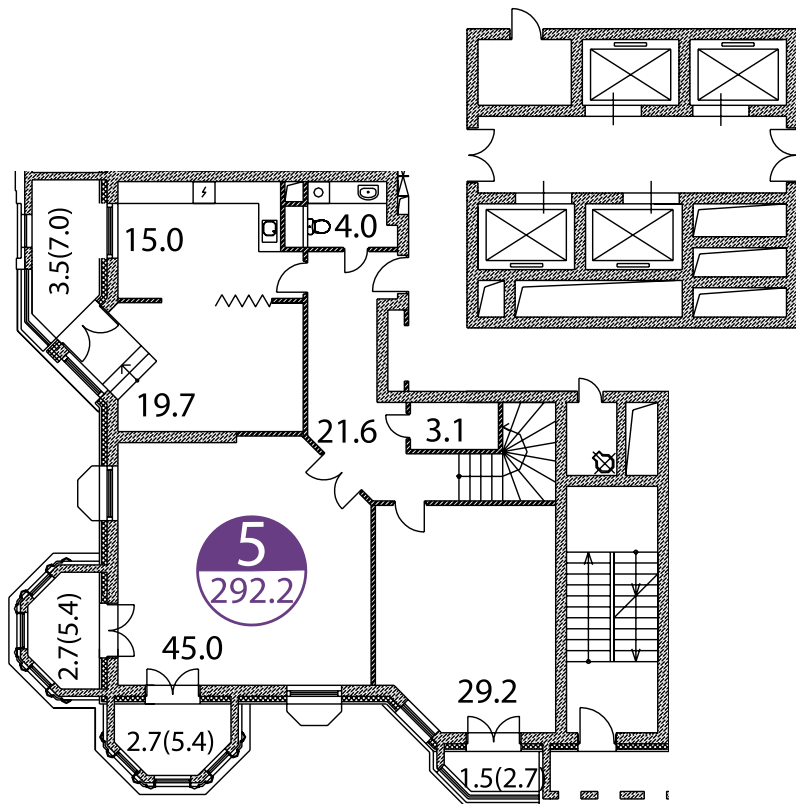

ПЕНТХАУС

ЭТАЖИ 29–30

ЛЕВОЕ КРЫЛО
ЮЖНАЯ ЧАСТЬ

ЭТАЖ 29

ЭТАЖ 30

ОБЩАЯ
ПЛОЩАДЬ
292,2 М²

ПЕНТХАУС

ЭТАЖИ 29–30

ЛЕВОЕ КРЫЛО
ЮЖНАЯ ЧАСТЬ