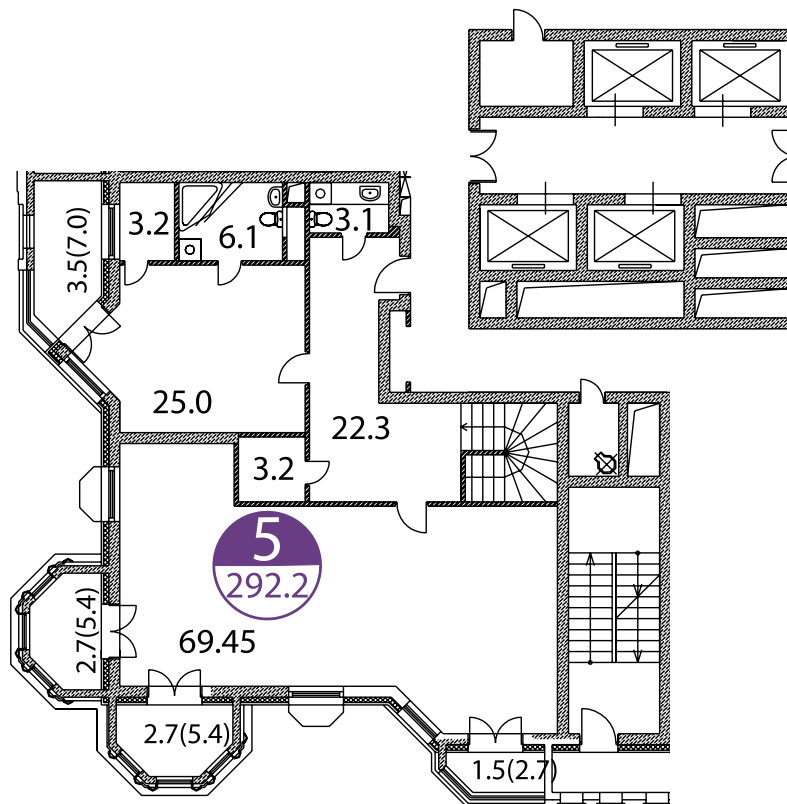

ПЕНТХАУС

ЭТАЖИ 29–30

ЛЕВОЕ КРЫЛО
ЮЖНАЯ ЧАСТЬ

ЭТАЖ 29

ЭТАЖ 30

ОБЩАЯ
ПЛОЩАДЬ
292,2 М²

ПЕНТХАУС

ЭТАЖИ 29–30

ЛЕВОЕ КРЫЛО
ЮЖНАЯ ЧАСТЬ