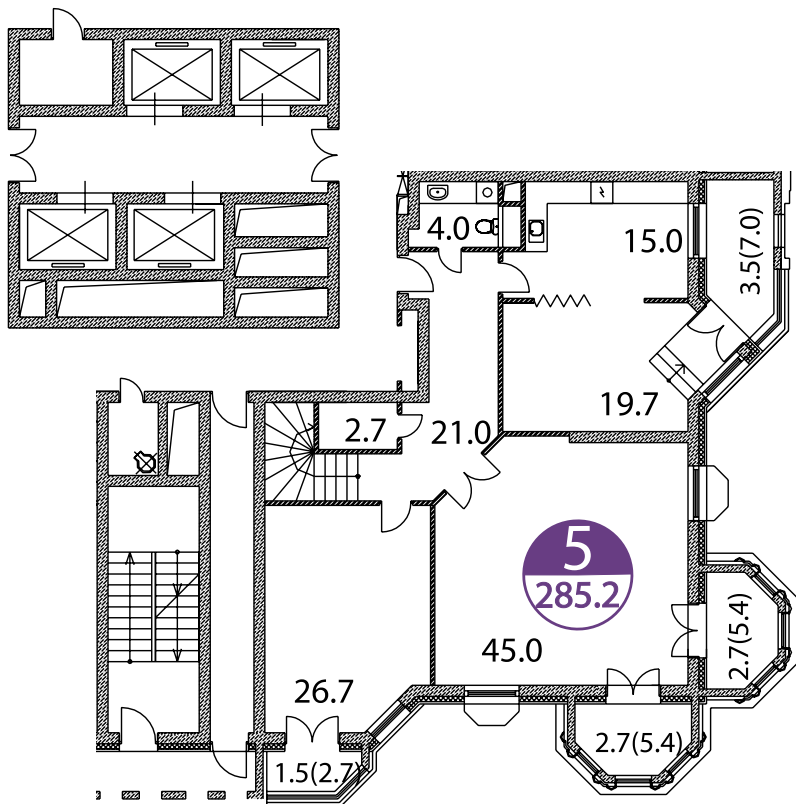

ПЕНТХАУС

ЭТАЖИ 29–30

ПРАВОЕ КРЫЛО  
ЮЖНАЯ ЧАСТЬ

ЭТАЖ 29

ЭТАЖ 30

ОБЩАЯ  
ПЛОЩАДЬ  
**285,2** М<sup>2</sup>

ПЕНТХАУС

ЭТАЖИ 29–30

ПРАВОЕ КРЫЛО  
ЮЖНАЯ ЧАСТЬ