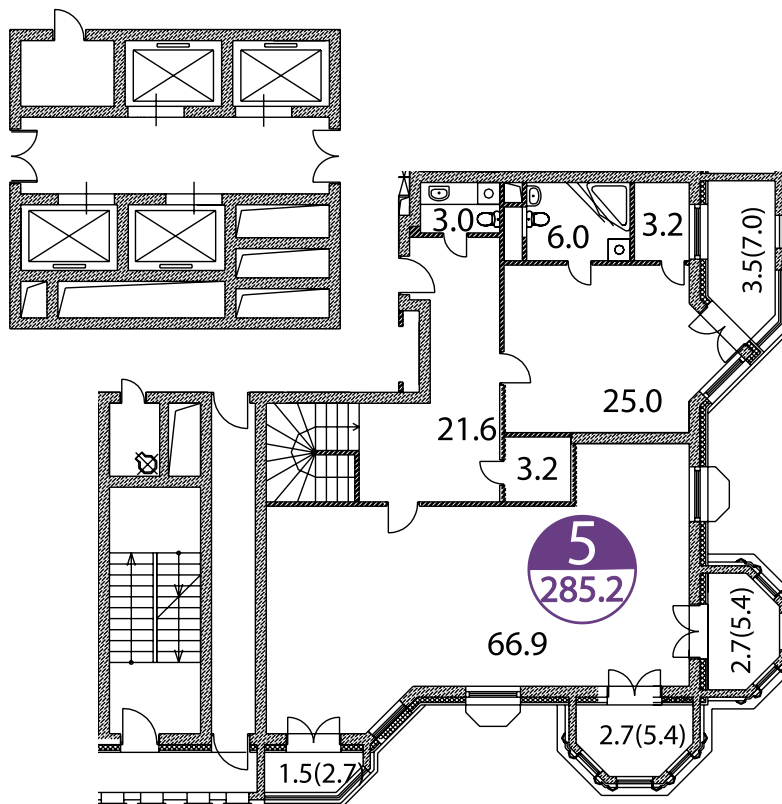

ПЕНТХАУС

ЭТАЖИ 29–30

ПРАВОЕ КРЫЛО  
ЮЖНАЯ ЧАСТЬ

ЭТАЖ 29

ЭТАЖ 30

ОБЩАЯ  
ПЛОЩАДЬ  
**285,2** М<sup>2</sup>

ПЕНТХАУС

ЭТАЖИ 29–30

ПРАВОЕ КРЫЛО  
ЮЖНАЯ ЧАСТЬ