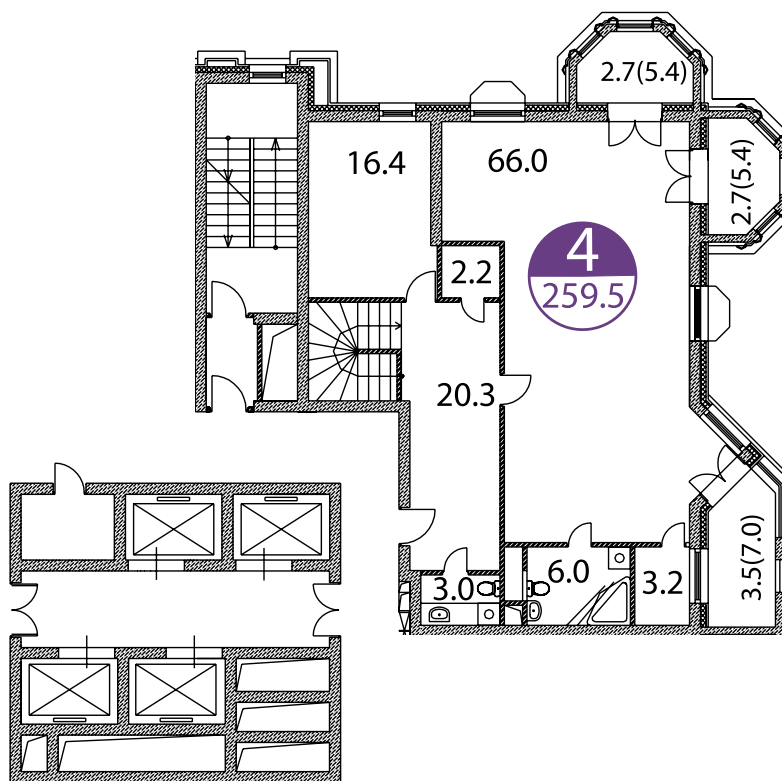

ПЕНТХАУС

ЭТАЖИ 31–32

ПРАВОЕ КРЫЛО  
СЕВЕРНАЯ ЧАСТЬ

ЭТАЖ 31

ЭТАЖ 32

ОБЩАЯ  
ПЛОЩАДЬ  
**259,5** М<sup>2</sup>

ПЕНТХАУС

ЭТАЖИ 31–32

ПРАВОЕ КРЫЛО  
СЕВЕРНАЯ ЧАСТЬ