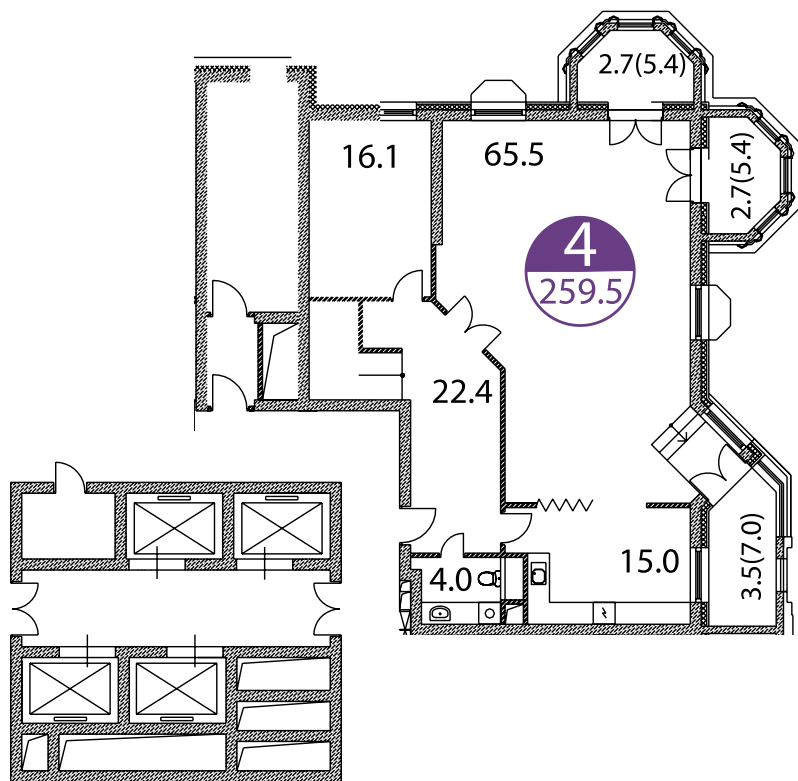

ПЕНТХАУС

ЭТАЖИ 31–32

ПРАВОЕ КРЫЛО  
СЕВЕРНАЯ ЧАСТЬ

ЭТАЖ 31

ЭТАЖ 32

ОБЩАЯ  
ПЛОЩАДЬ  
**259,5** М<sup>2</sup>

ПЕНТХАУС

ЭТАЖИ 31–32

ПРАВОЕ КРЫЛО  
СЕВЕРНАЯ ЧАСТЬ