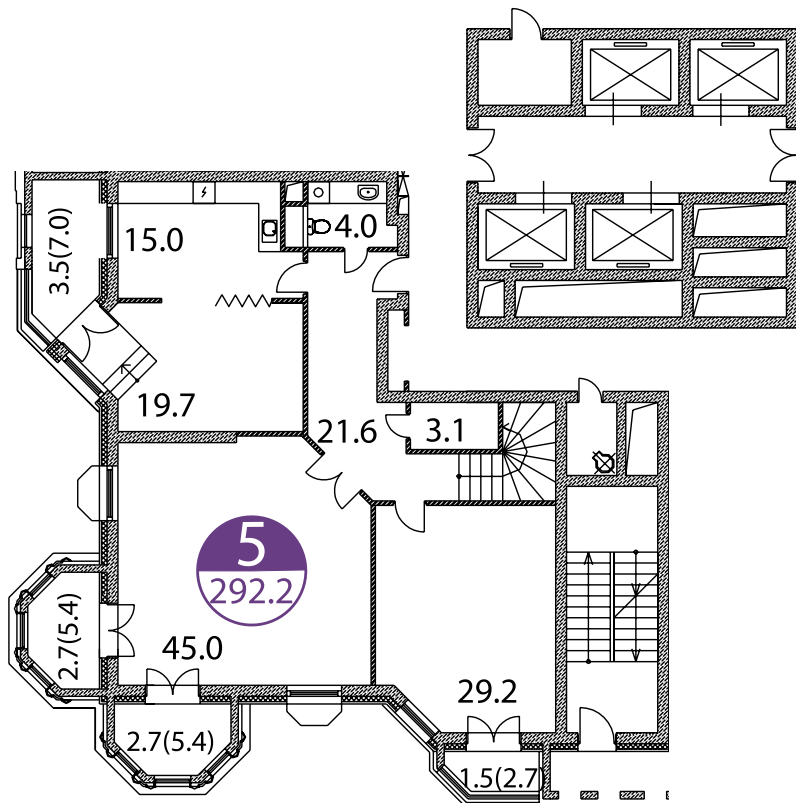

ПЕНТХАУС

ЭТАЖИ 31–32

ЛЕВОЕ КРЫЛО  
ЮЖНАЯ ЧАСТЬ

ЭТАЖ 31

ЭТАЖ 32

ОБЩАЯ  
ПЛОЩАДЬ  
**292,2** М<sup>2</sup>

ПЕНТХАУС

ЭТАЖИ 31–32