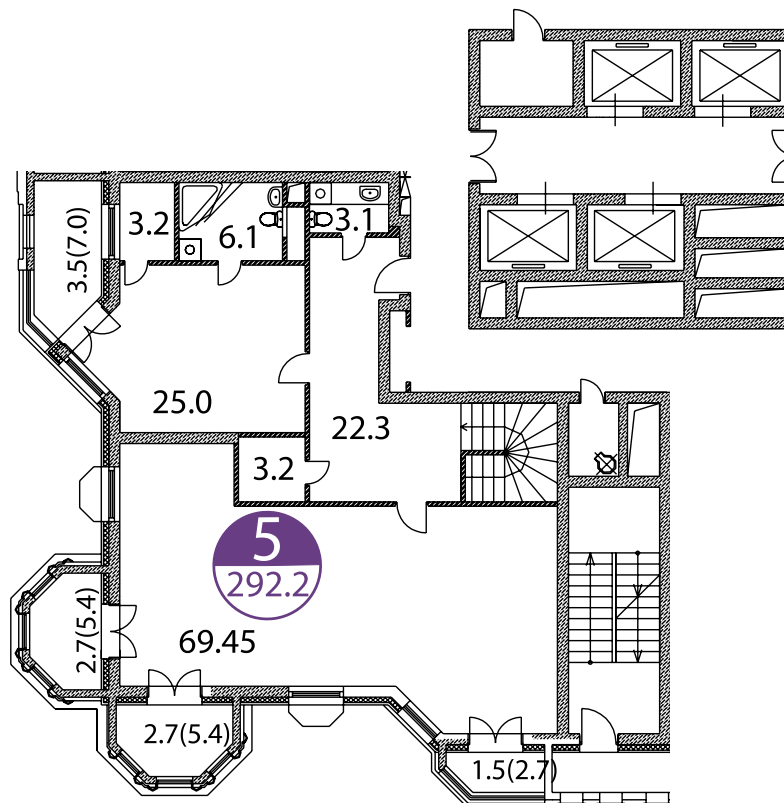

ПЕНТХАУС

ЭТАЖИ 31–32

ЛЕВОЕ КРЫЛО  
ЮЖНАЯ ЧАСТЬ

ЭТАЖ 31

ЭТАЖ 32

ОБЩАЯ  
ПЛОЩАДЬ  
**292,2** М<sup>2</sup>

ПЕНТХАУС

ЭТАЖИ 31–32

ЛЕВОЕ КРЫЛО  
ЮЖНАЯ ЧАСТЬ