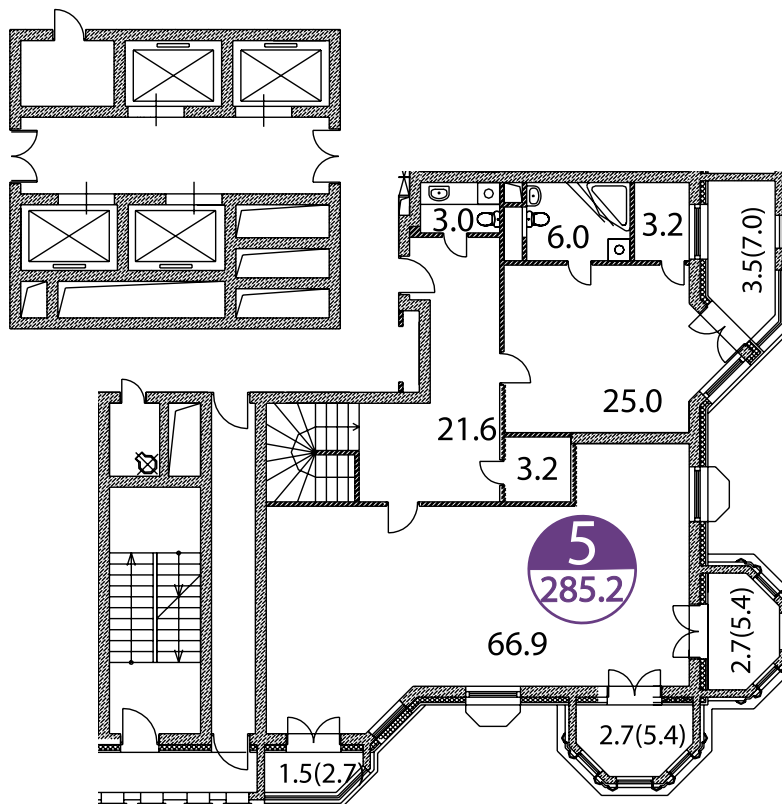

ПЕНТХАУС

ЭТАЖИ 31–32

ПРАВОЕ КРЫЛО
ЮЖНАЯ ЧАСТЬ

ЭТАЖ 31

ЭТАЖ 32

ОБЩАЯ
ПЛОЩАДЬ
285,2 М²

ПЕНТХАУС

ЭТАЖИ 31–32

ПРАВОЕ КРЫЛО
ЮЖНАЯ ЧАСТЬ