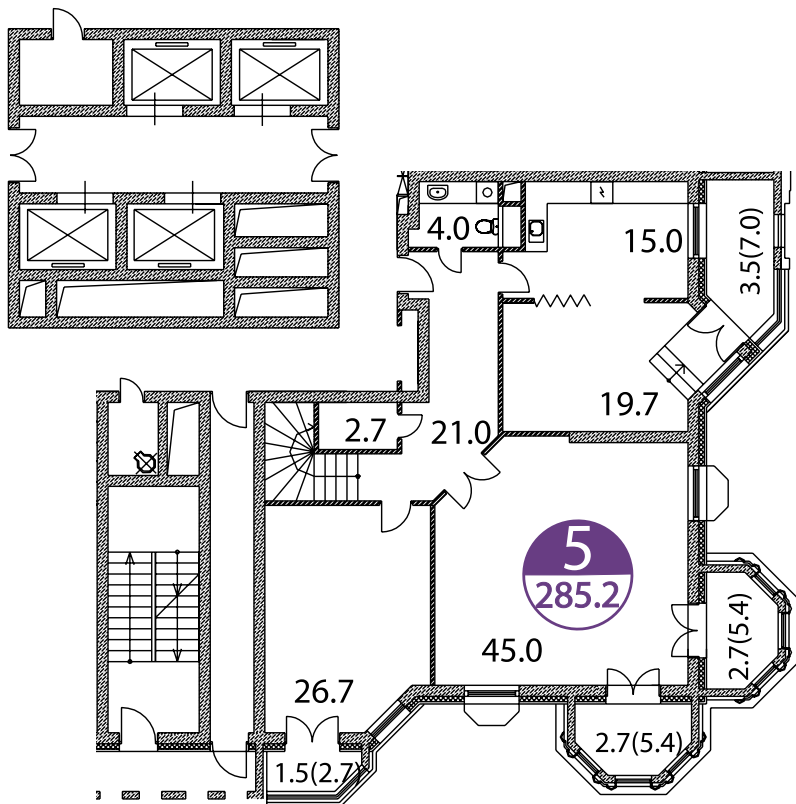

ПЕНТХАУС

ЭТАЖИ 31–32

ПРАВОЕ КРЫЛО
ЮЖНАЯ ЧАСТЬ

ЭТАЖ 31

ЭТАЖ 32

ОБЩАЯ
ПЛОЩАДЬ
285,2 М²

ПЕНТХАУС

ЭТАЖИ 31–32

ПРАВОЕ КРЫЛО
ЮЖНАЯ ЧАСТЬ